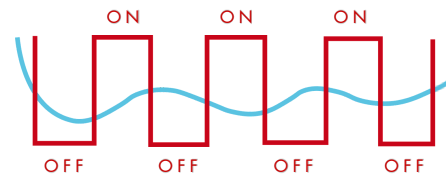

● Inverter
● No inverter

Regula automáticamente la potencia según la temperatura ambiente vs. la deseada, evitando encendidos y apagados bruscos.

Cuenta con **10 niveles de potencia**, seleccionando el más eficiente en cada momento.