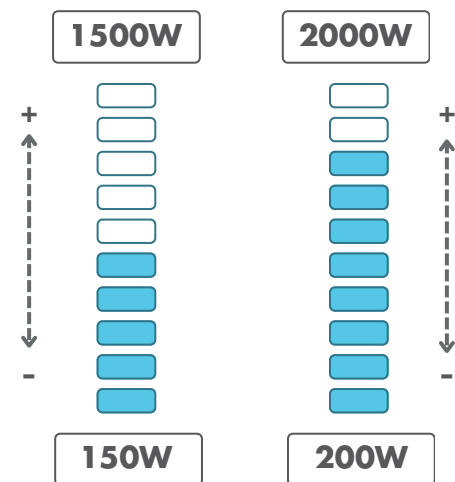

10 potencias seleccionables

Compromiso Kaltemp:

1 AÑO DE GARANTÍA

SERVICIO TÉCNICO ESPECIALIZADO

50 AÑOS DE EXPERIENCIA

Descarga la app

*Los Datos anteriores estan sujetos a modificaciones sin previo aviso.