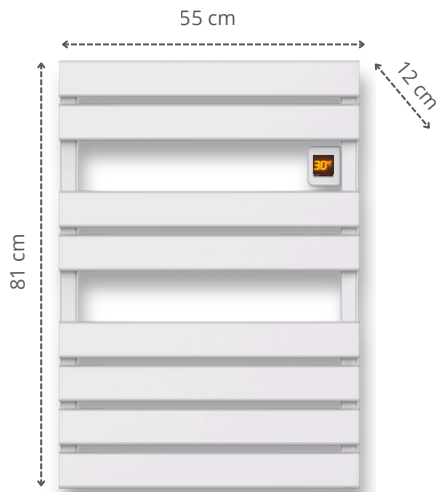

**5 modos:** confort, ECO, anticongelante, temporizador y booster.

**PARÁMETROS TÉCNICOS**

CARACTERÍSTICAS	VALORES
Potencia	500 W
Voltaje	220-240V ~ 50/60Hz
Dimensiones	55 x 12 x 81 cm
Peso	4.5 kg
Tubos horizontales	2+2+4+4
Protección	IP24
Aislamiento	Clase II

CARACTERÍSTICAS	VALORES
Potencia	500 W
Voltaje	220-240V ~ 50/60Hz
Dimensiones	52 x 12 x 94 cm
Peso	3.5 kg
Tubos horizontales	4+4+4+4
Protección	IP24
Aislamiento	Clase II

**Compromiso Kaltemp**

**APP Tuya**