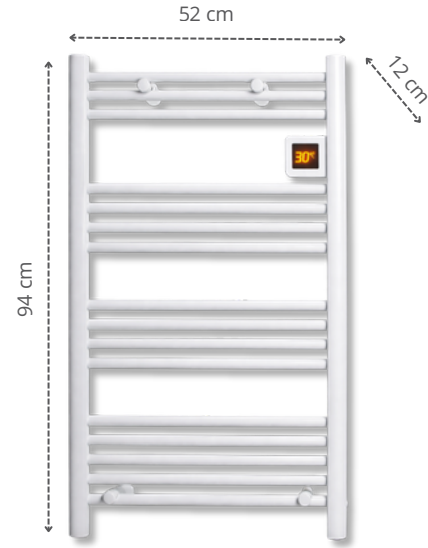

**5 modos:** confort, ECO, anticongelante, temporizador y booster.

**PARÁMETROS TÉCNICOS**

CARACTERÍSTICAS	VALORES
Potencia	500 W
Voltaje	220-240V ~ 50/60Hz
Dimensiones	55 x 12 x 81 cm
Peso	4.5 kg
Tubos horizontales	2+2+4+4
Protección	IP24
Aislamiento	Clase II

CARACTERÍSTICAS	VALORES
Potencia	500 W
Voltaje	220-240V ~ 50/60Hz
Dimensiones	52 x 12 x 94 cm
Peso	3.5 kg
Tubos horizontales	4+4+4+4
Protección	IP24
Aislamiento	Clase II

**Compromiso Kaltemp**

**APP Tuya**